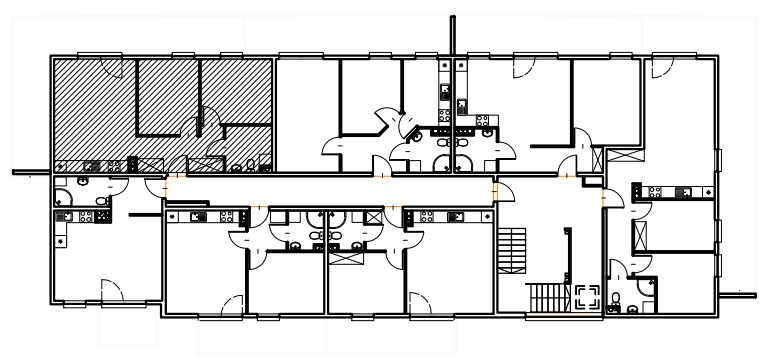

LUNA
NOWOCZESNE
MIESZKANIA

**BUDYNEK MIESZKALNY WIELORODZINNY
Z GARAŻEM PODZIEMNYM**
TORUŃ, ULICA GAGARINA 152 A

**KLATKA A
MIESZKANIE nr 11
3 pokoje
1. PIĘTRO**

POWIERZCHNIA UŻYTKOWA **58,52 m²**

SALON Z ANEKSEM	22,67 m ²
POKÓJ	11,34 m ²
POKÓJ	11,36 m ²
ŁAZIENKA	4,91 m ²
KORYTARZ	8,24 m ²
BALKON	32,16 m ²