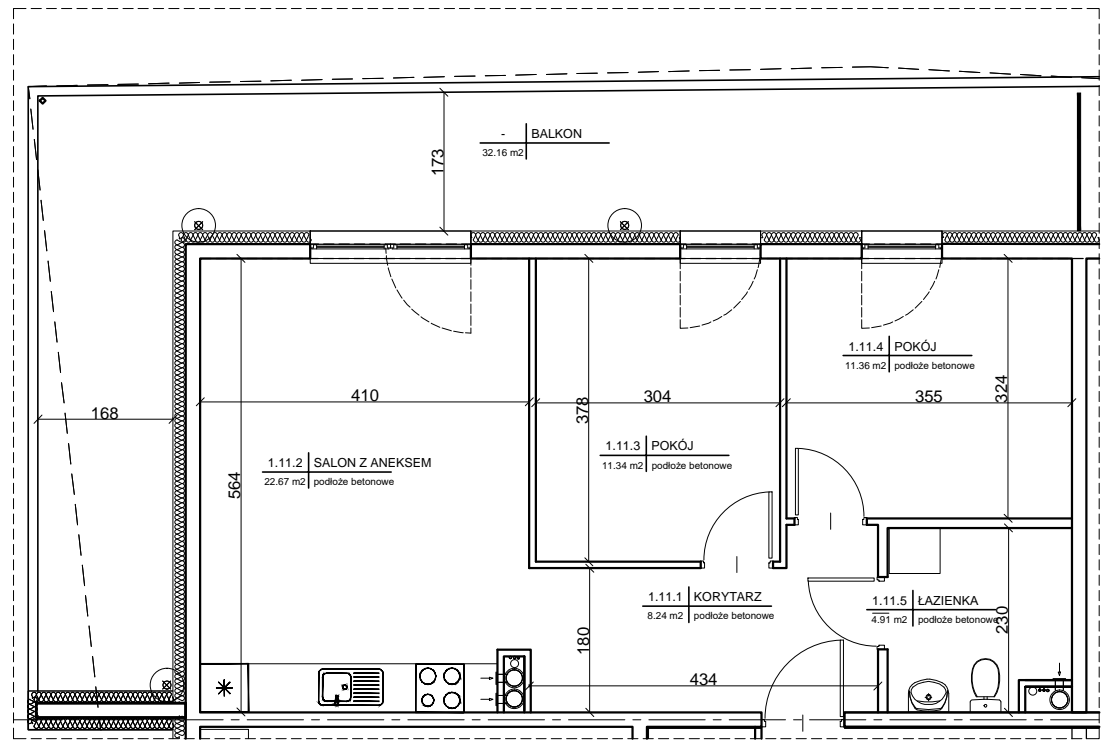

LUNA
NOWOCZESNE
MIESZKANIA

**BUDYNEK MIESZKALNY WIELORODZINNY
Z GARAŻEM PODZIEMNYM**
TORUŃ, ULICA GAGARINA 152 A

**KLATKA A
MIESZKANIE nr 11
3 pokoje
1. PIĘTRO**

POWIERZCHNIA UŻYTKOWA **58,52 m²**

SALON Z ANEKSEM	22,67 m ²
POKÓJ	11,34 m ²
POKÓJ	11,36 m ²
ŁAZIENKA	4,91 m ²
KORYTARZ	8,24 m ²
BALKON	32,16 m ²