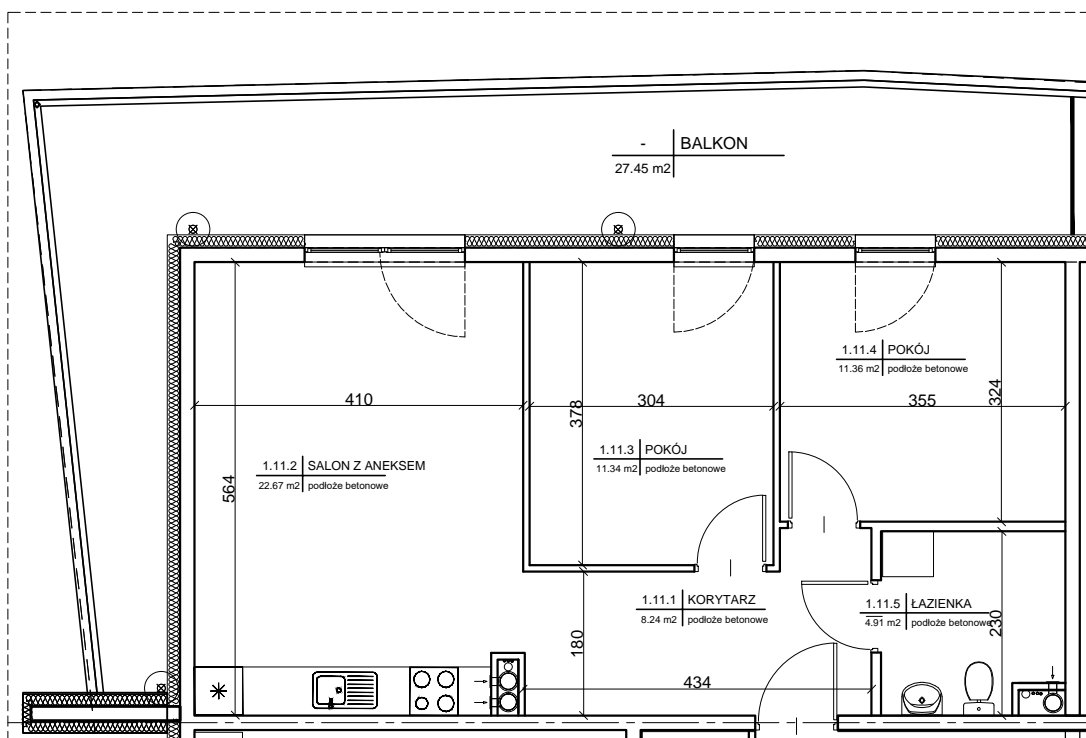

LUNA
NOWOCZESNE
MIESZKANIA

**BUDYNEK MIESZKALNY WIELORODZINNY
Z GARAŻEM PODZIEMNYM**
TORUŃ, ULICA GAGARINA 152 A

KLATKA A
MIESZKANIE nr 18
3 pokoje
2. PIĘTRO

POWIERZCHNIA UŻYTKOWA **58,52 m²**

SALON Z ANEKSEM	22,67 m ²
POKÓJ	11,34 m ²
POKÓJ	11,36 m ²
ŁAZIENKA	4,91 m ²
KORYTARZ	8,24 m ²
BALKON	27,45 m ²