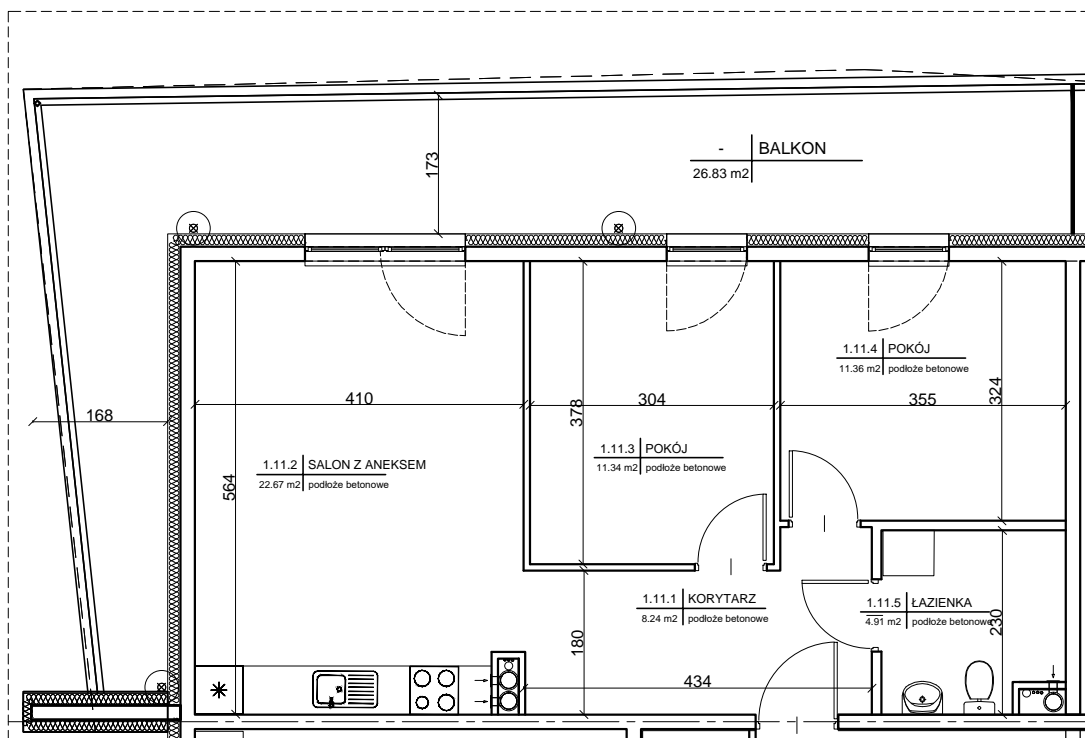

LUNA
NOWOCZESNE
MIESZKANIA

**BUDYNEK MIESZKALNY WIELORODZINNY
Z GARAŻEM PODZIEMNYM**
TORUŃ, ULICA GAGARINA 152 A

KLATKA A
MIESZKANIE nr 25
3 pokoje
3. PIĘTRO

POWIERZCHNIA UŻYTKOWA **58,52 m²**

SALON Z ANEKSEM	22,67 m ²
POKÓJ	11,34 m ²
POKÓJ	11,36 m ²
ŁAZIENKA	4,91 m ²
KORYTARZ	8,24 m ²
BALKON	26,83 m ²